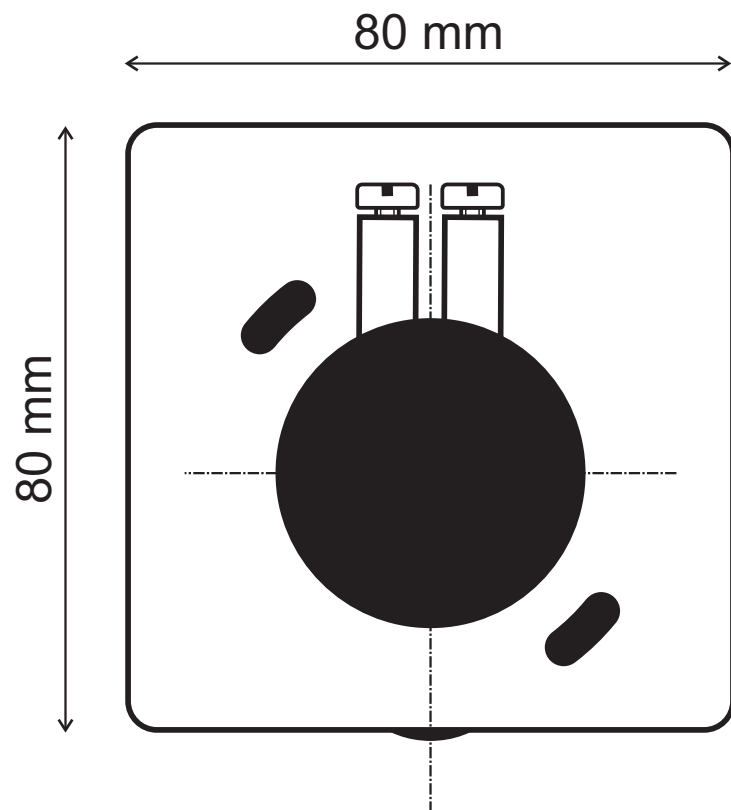

# VYSAVAČOVÁ ZÁSUVKA DELUXE SQUARE - Rozměrová maska

**MĚŘÍTKO 1:1**