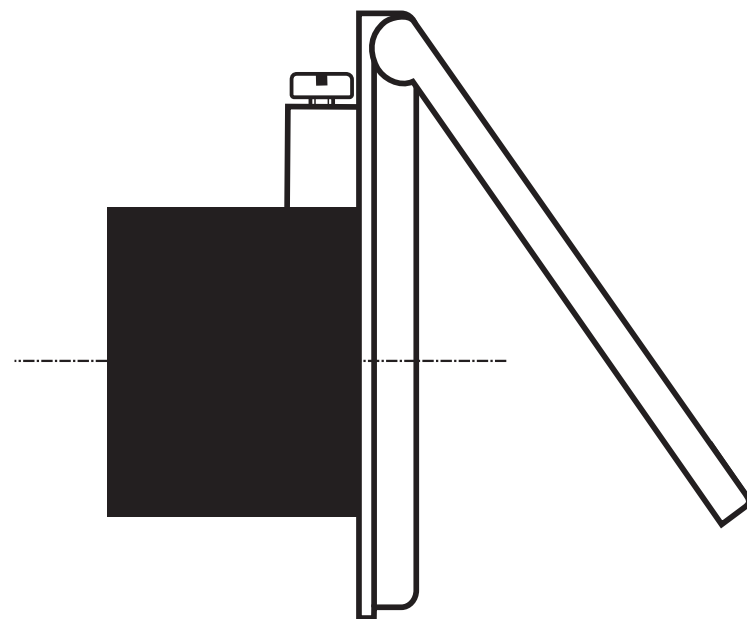

# VYSAVAČOVÁ ZÁSUVKA DELUXE SQUARE - Rozměrová maska

**MĚŘÍTKO 1:1**